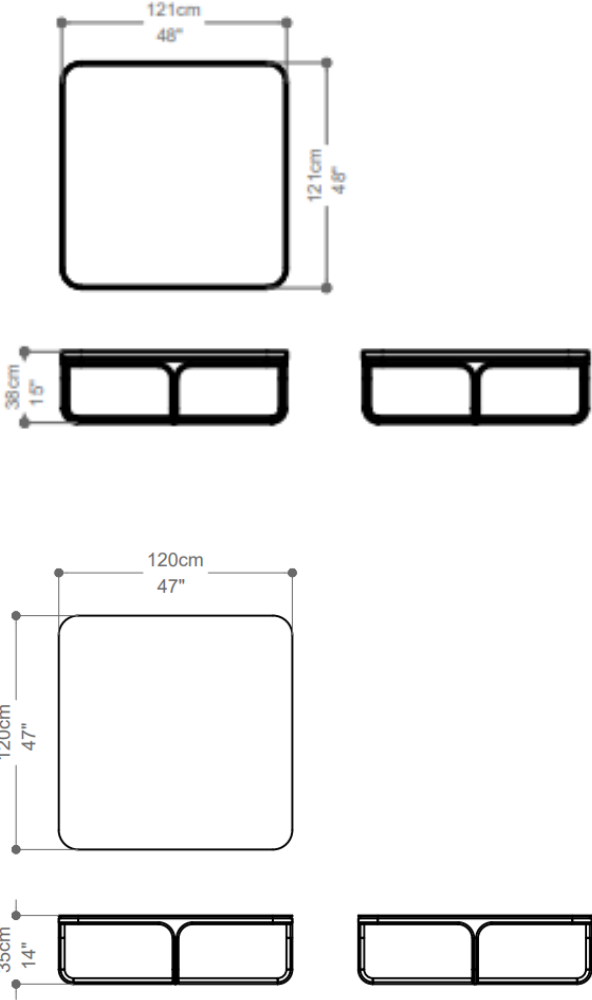

BRETON

MESA DE CENTRO
MEDELIN

COLEÇÃO JAPÃO

POR

PAULO SARTORI

A linha de mesas Medelin elegância multifacetada, onde design e funcionalidade se encontram em perfeita harmonia. Com tampos disponíveis em formatos redondos e quadrados, estas mesas destacam-se pelos pés transpassados que não apenas oferecem estrutura, mas também criam um jogo visual dinâmico e atraente. Os tampos, podendo ser bandeja ou simpels, estão disponíveis em uma gama de acabamentos como laca, lâmina, vidro, espelho, couríssimo e porcelana, proporcionando um toque de luxo e versatilidade incomparável. Ideal para ambientes que exalam estilo e exigem funcionalidade, a linha Medelin transforma espaços com sua presença imponente e adaptabilidade estética.

Paulo Sartori, 2024

MESA DE CENTRO
MEDELIN

BRETON

Mesa de Centro

MESA DE CENTRO
MEDELIN

BRETON

Diferenciais:

- Tampos disponíveis com ou sem bandeja;
- Medidas especiais disponíveis mediante consulta.

MESA DE CENTRO
MEDELIN

BRETON

 Estrutura em madeira laqueada ou laminada. Tampo com opção com ou sem bandeja. Acabamentos como laca, lâmina, vidro, espelho, couríssimo e porcelana disponíveis. Medidas especiais disponíveis sob consulta.